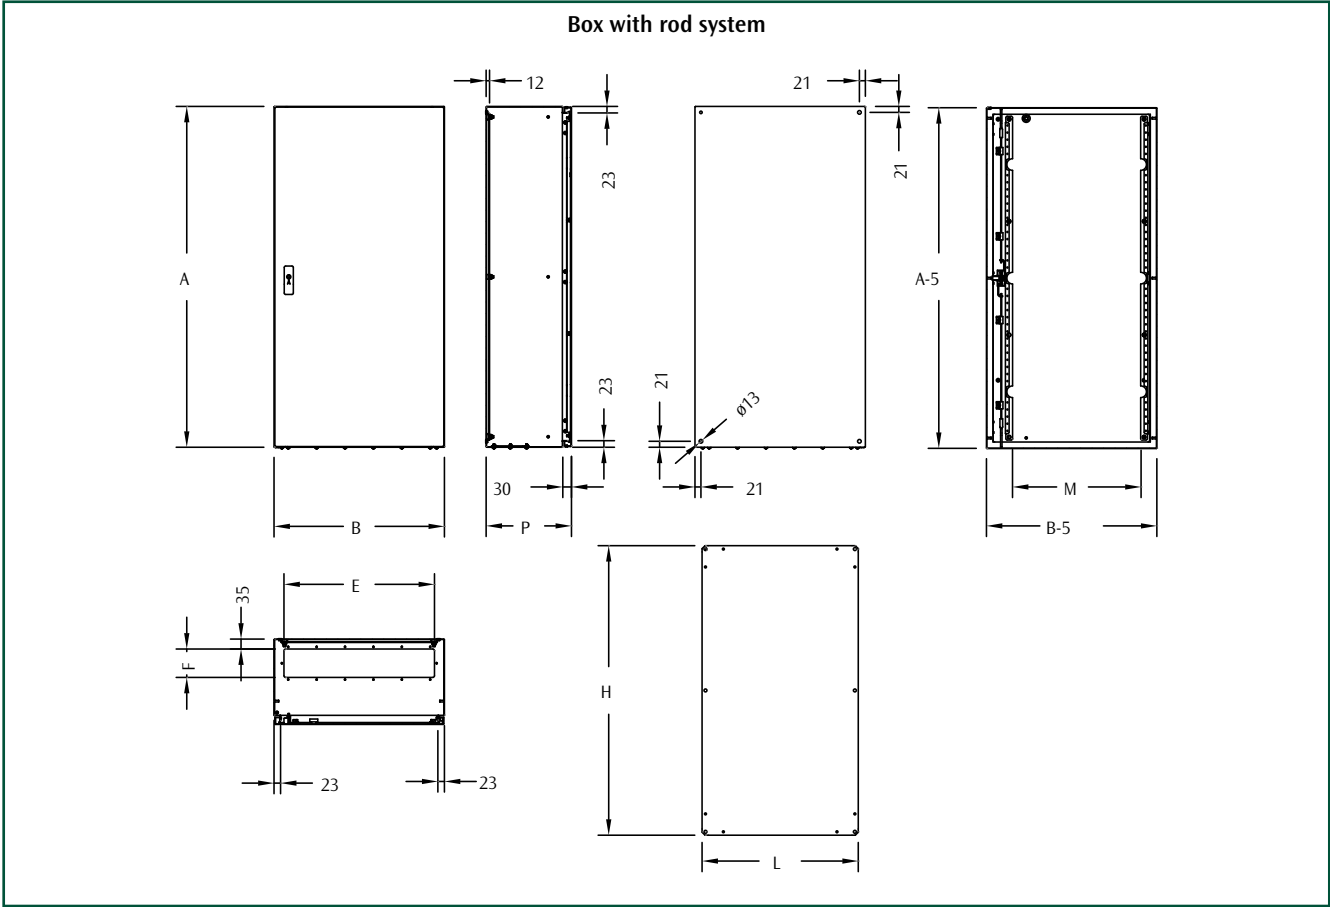

SINGLE DOOR BOX

ST CODE	BOX DIMENSIONS			CABLE ENTRY		DOOR SPACE	MOUNTING PLATE DIM.		NUMBER OF LOCKS
	B	A	P	E	F	M	L	H	
200									
WM2315	200	300	150	130	50	91	150	250	1
300									
WM3315	300	300	150	230	50	191	250	250	1
WM3415	300	400	150	230	50	191	250	350	1
WM3420	300	400	200	230	100	191	250	350	1
WM3515	300	500	150	230	50	191	250	450	1
WM3520	300	500	200	230	100	191	250	450	1
400									
WM4315	400	300	150	230	50	291	350	250	1
WM4320	400	300	200	330	100	291	350	250	1
WM4420	400	400	200	330	100	291	350	350	1
WM4515	400	500	150	230	50	291	350	450	1
WM4520	400	500	200	330	100	291	350	450	1
WM4525	400	500	250	330	100	291	350	450	1
WM4620	400	600	200	330	100	291	350	550	2
WM4625	400	600	250	330	100	291	350	550	2
WM4640	400	600	400	330	100	291	350	550	2
500									
WM5520	500	500	200	330	100	391	450	450	1
WM5720	500	700	200	330	100	391	450	650	2
WM5725	500	700	250	330	100	391	450	650	2
600									
WM6420	600	400	200	530	100	491	550	350	1
WM6430	600	400	300	530	100	491	550	350	1
WM6620	600	600	200	530	100	491	550	550	2
WM6630	600	600	300	530	100	491	550	550	2
WM6640	600	600	400	530	100	491	550	550	2
WM6820	600	800	200	530	100	491	550	750	2
WM6825	600	800	250	530	100	491	550	750	2
WM6830	600	800	300	530	100	491	550	750	2
WM6840	600	800	400	530	100	491	550	750	2
WM61025	600	1000	250	530	100	491	550	950	2
WM61030	600	1000	300	530	100	491	550	950	2
WM61040	600	1000	400	530	100	491	550	950	2
800									
WM8830	800	800	300	530	100	691	750	750	2
WM8840	800	800	400	530	100	691	750	750	2
WM81030	800	1000	300	530	100	691	750	950	2
WM81040	800	1000	400	530	100	691	750	950	2

Boxes

SINGLE DOOR BOX									
ST CODE	BOX DIMENSIONS			CABLE ENTRY		DOOR SPACE	MOUNTING PLATE DIM.		TYPE OF LOCKS
	B	A	P	E	F	M	L	H	
600									
WM61230	600	1200	300	530	100	451	550	1150	ROD SYSTEM
800									
WM81230	800	1200	300	530	100	651	750	1150	ROD SYSTEM